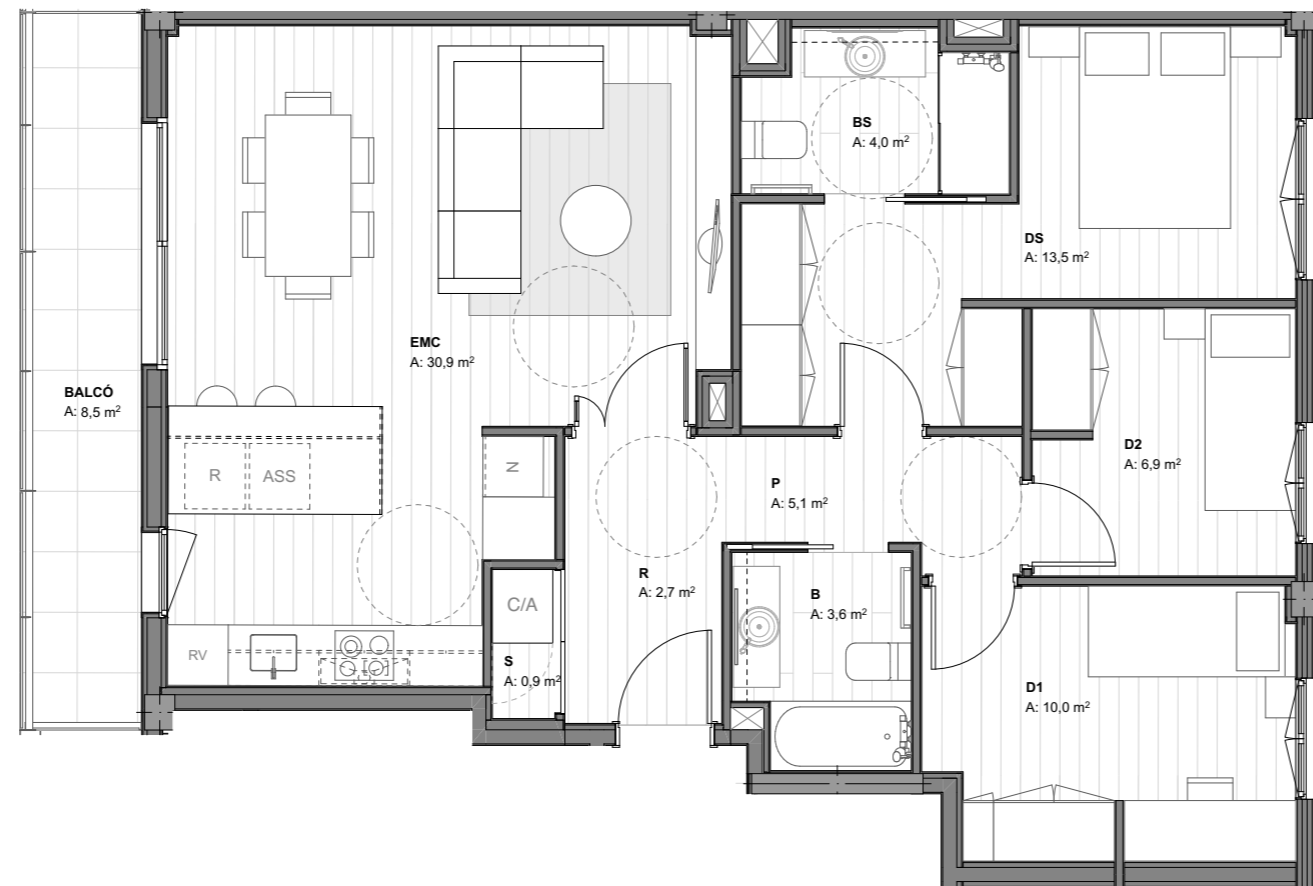

ESCALA 6 2n-2a

3 DORMITORIS

SUPERFÍCIE ÚTIL INTERIOR TOTAL: 77,54 m<sup>2</sup>  
SUPERFÍCIE CONSTRUÏDA INTERIOR: 89,35 m<sup>2</sup>

ESCALA GRÀFICA (DIN A3) 1:75