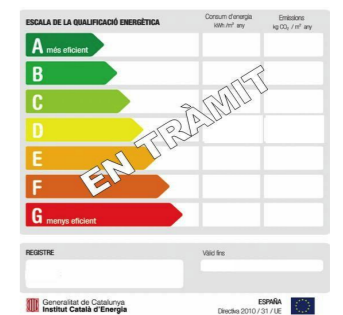

ESCALA 6 1r-2a

3 DORMITORIS

SUPERFÍCIE ÚTIL INTERIOR TOTAL: 77,57 m²
SUPERFÍCIE CONSTRUÏDA INTERIOR: 89,35 m²

ESCALA GRÀFICA (DIN A3) 1:75