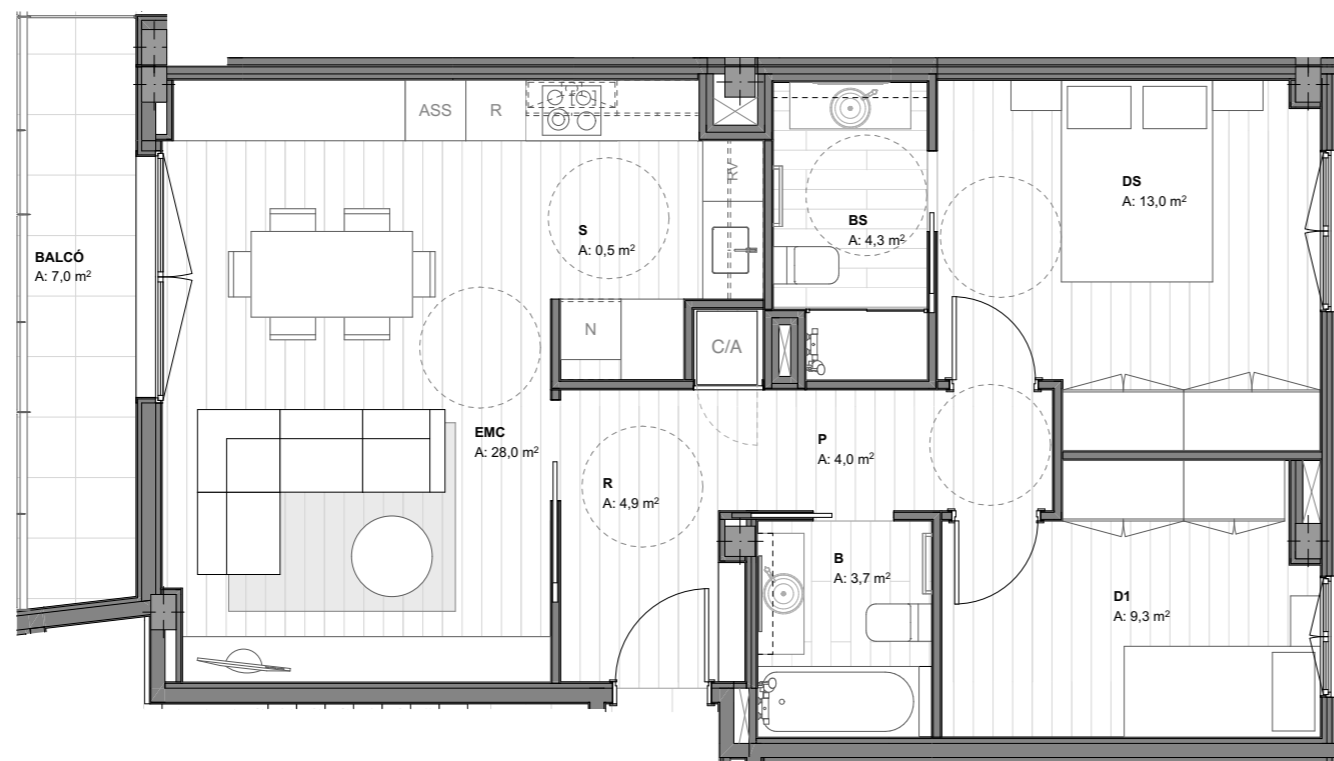

ESCALA 3 3r-1a

2 DORMITORIS

SUPERFÍCIE ÚTIL INTERIOR TOTAL: 67,52 m²
SUPERFÍCIE CONSTRUÏDA INTERIOR: 78,74 m²

ESCALA GRÀFICA (DIN A3) 1:75

0 1 2 3